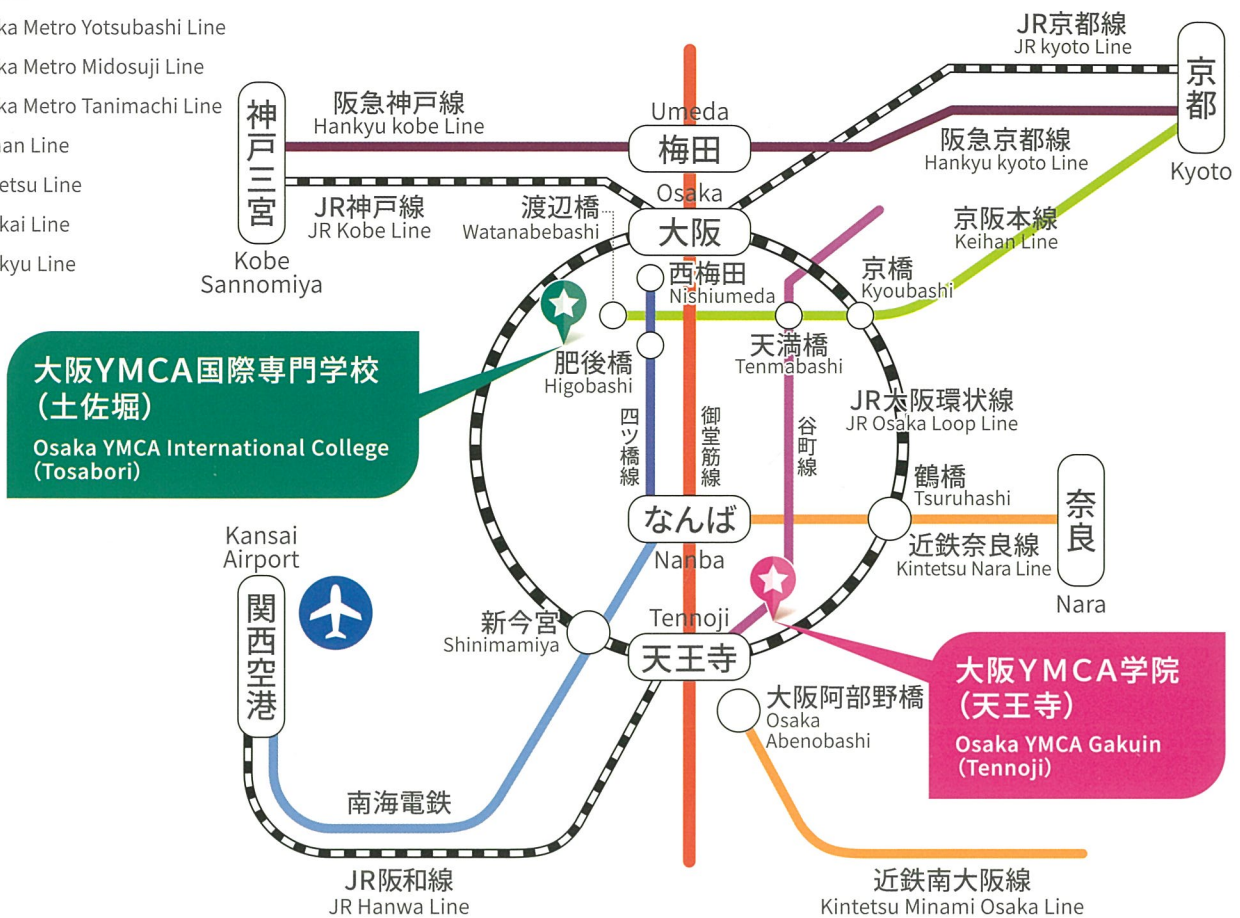

大阪YMCA日本語学校

OSAKA YMCA JAPANESE LANGUAGE SCHOOL

YMCAの日本語教育は、
日本語と日本文化を学ぶことによって、
様々な国の人々の相互理解を促し、
共に生きる社会の実現に
貢献する人を育てます。

みつ
20191112
つな

ACCESS MAP

—●— JR Line

—●— Osaka Metro Yotsubashi Line

—●— Osaka Metro Midosuji Line

—●— Osaka Metro Tanimachi Line

—●— Keihan Line

—●— Kintetsu Line

—●— Nankai Line

—●— Hankyu Line

大阪YMCA国際専門学校

> **土佐堀** Osaka YMCA International College (Tosabori)

漢字圏進学

専門課程進学

国際ビジネス

国際ホテル

TEL 06-6441-9068

FAX 06-6443-2069

〒550-0001
大阪府西区土佐堀1-5-6
1-5-6 Tosabori, Nishi-Ku,
Osaka City, 550-0001 Japan

大阪YMCA学院

> **天王寺** Osaka YMCA Gakuin (Tennoji)